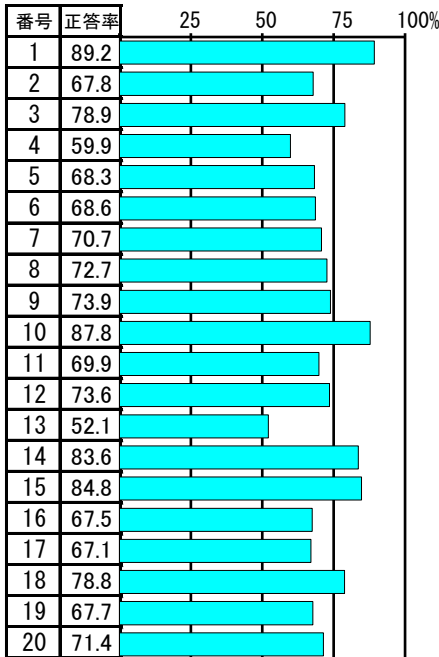

令和5年度
小学校算数定着度調査

第一次報告書

1年

問題別正答率

2年

問題別正答率

3年

問題別正答率

4年

問題別正答率

5年

問題別正答率

6年

問題別正答率