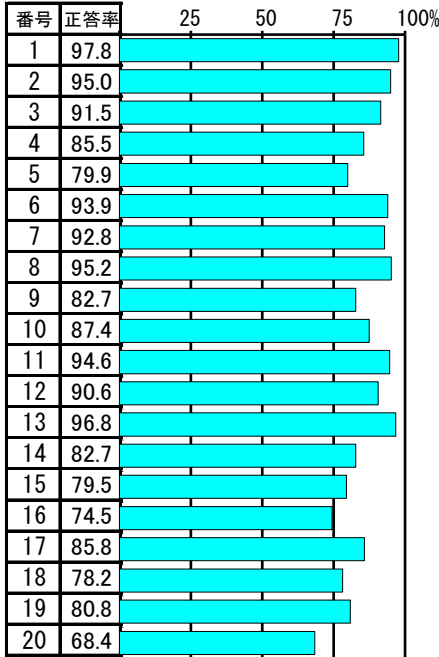

令和5年度
小学校算数定着度調査

第一次報告書

1年

問題別正答率

2年

問題別正答率

3年

問題別正答率

4年

問題別正答率

5年

問題別正答率

6年

問題別正答率