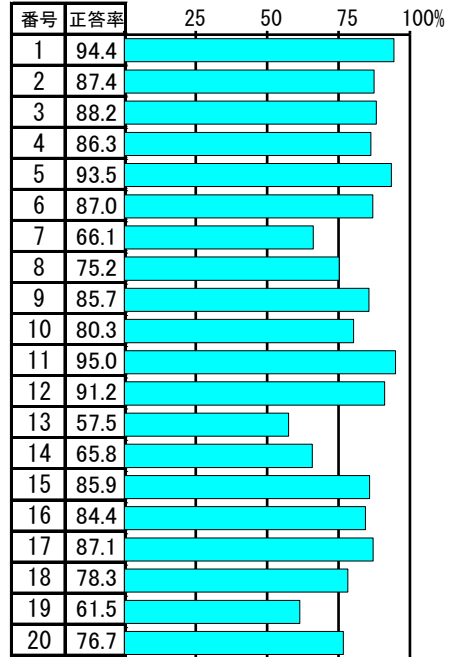

令和5年度
小学校算数定着度調査

第一次報告書

1年

問題別正答率

2年

問題別正答率

3年

問題別正答率

4年

問題別正答率

5年

問題別正答率

6年

問題別正答率