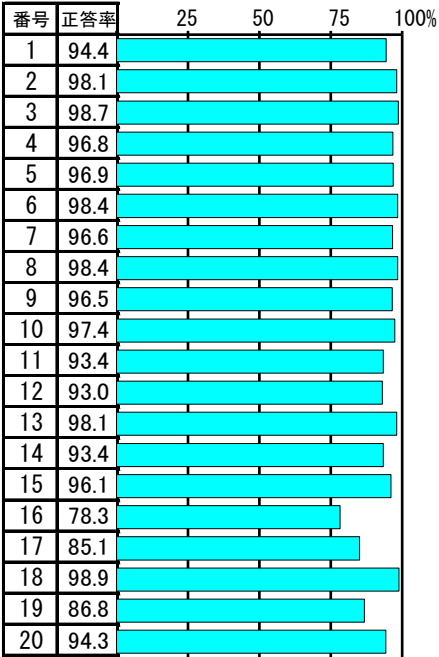

令和5年度
小学校算数定着度調査

第一次報告書

1年

問題別正答率

2年

問題別正答率

3年

問題別正答率

4年

問題別正答率

5年

問題別正答率

6年

問題別正答率