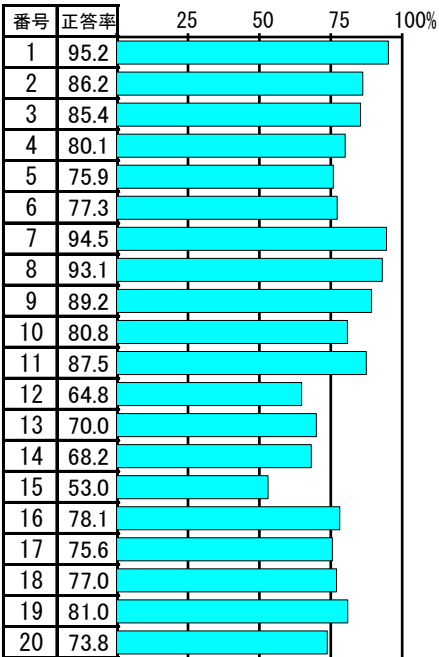

令和5年度
小学校算数定着度調査

第一次報告書

1年

問題別正答率

2年

問題別正答率

3年

問題別正答率

4年

問題別正答率

5年

問題別正答率

6年

問題別正答率