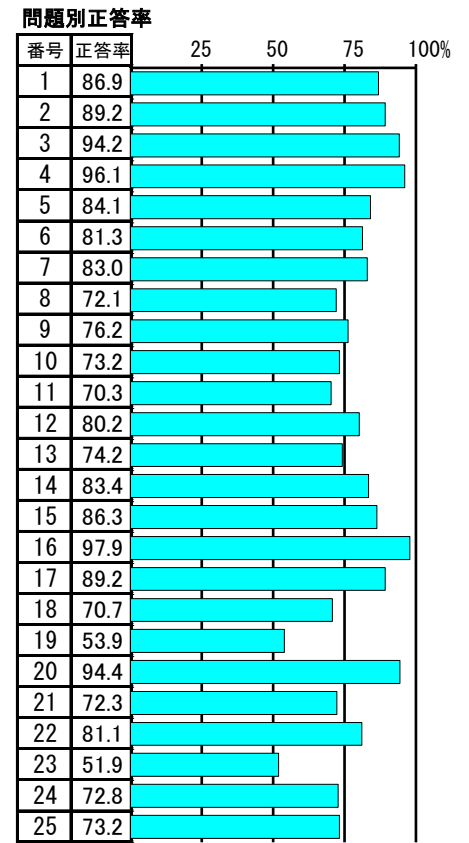

令和5年度
小学校国語定着度調査

第一次報告書

1年

2年

3年

4年

5年

6年