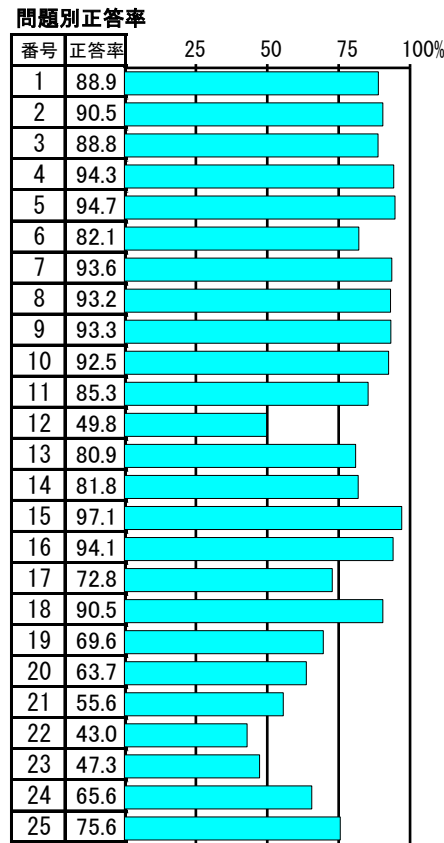

令和5年度
小学校国語定着度調査

第一次報告書

1年

2年

3年

4年

5年

6年