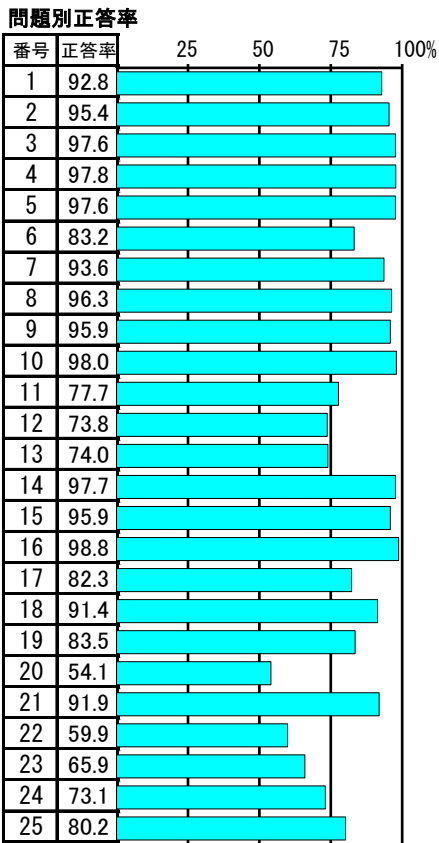

令和5年度
小学校国語定着度調査

第一次報告書

1年

2年

3年

4年

5年

6年