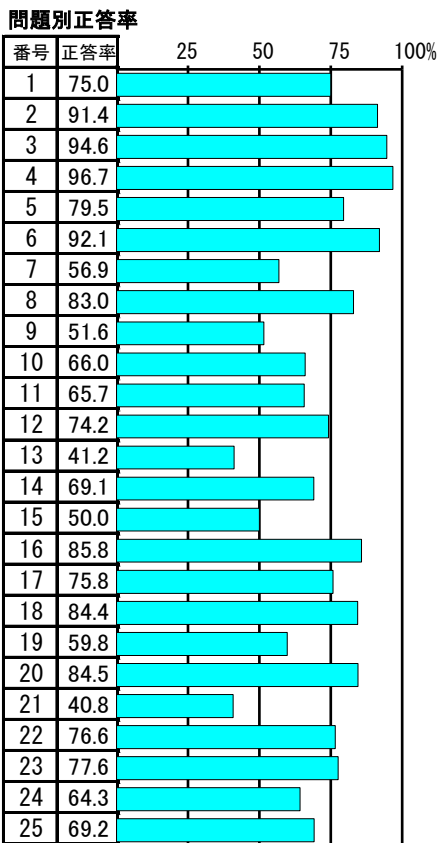

令和5年度
小学校国語定着度調査

第一次報告書

1年

2年

3年

4年

5年

6年