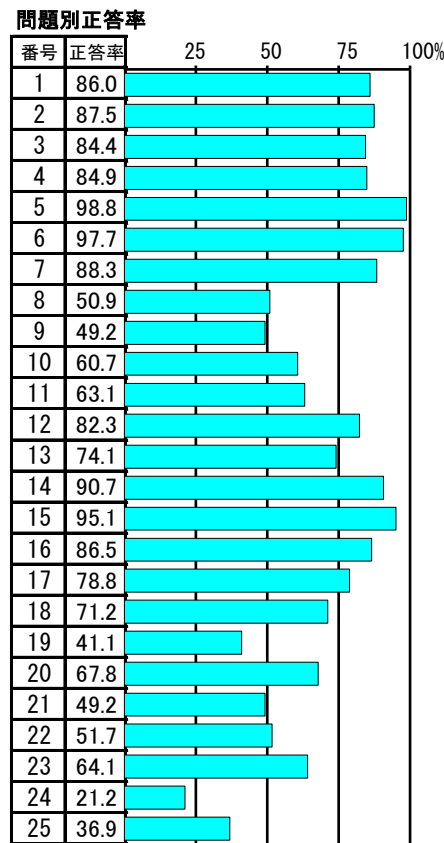

令和5年度
小学校国語定着度調査

第一次報告書

1年

2年

3年

4年

5年

6年